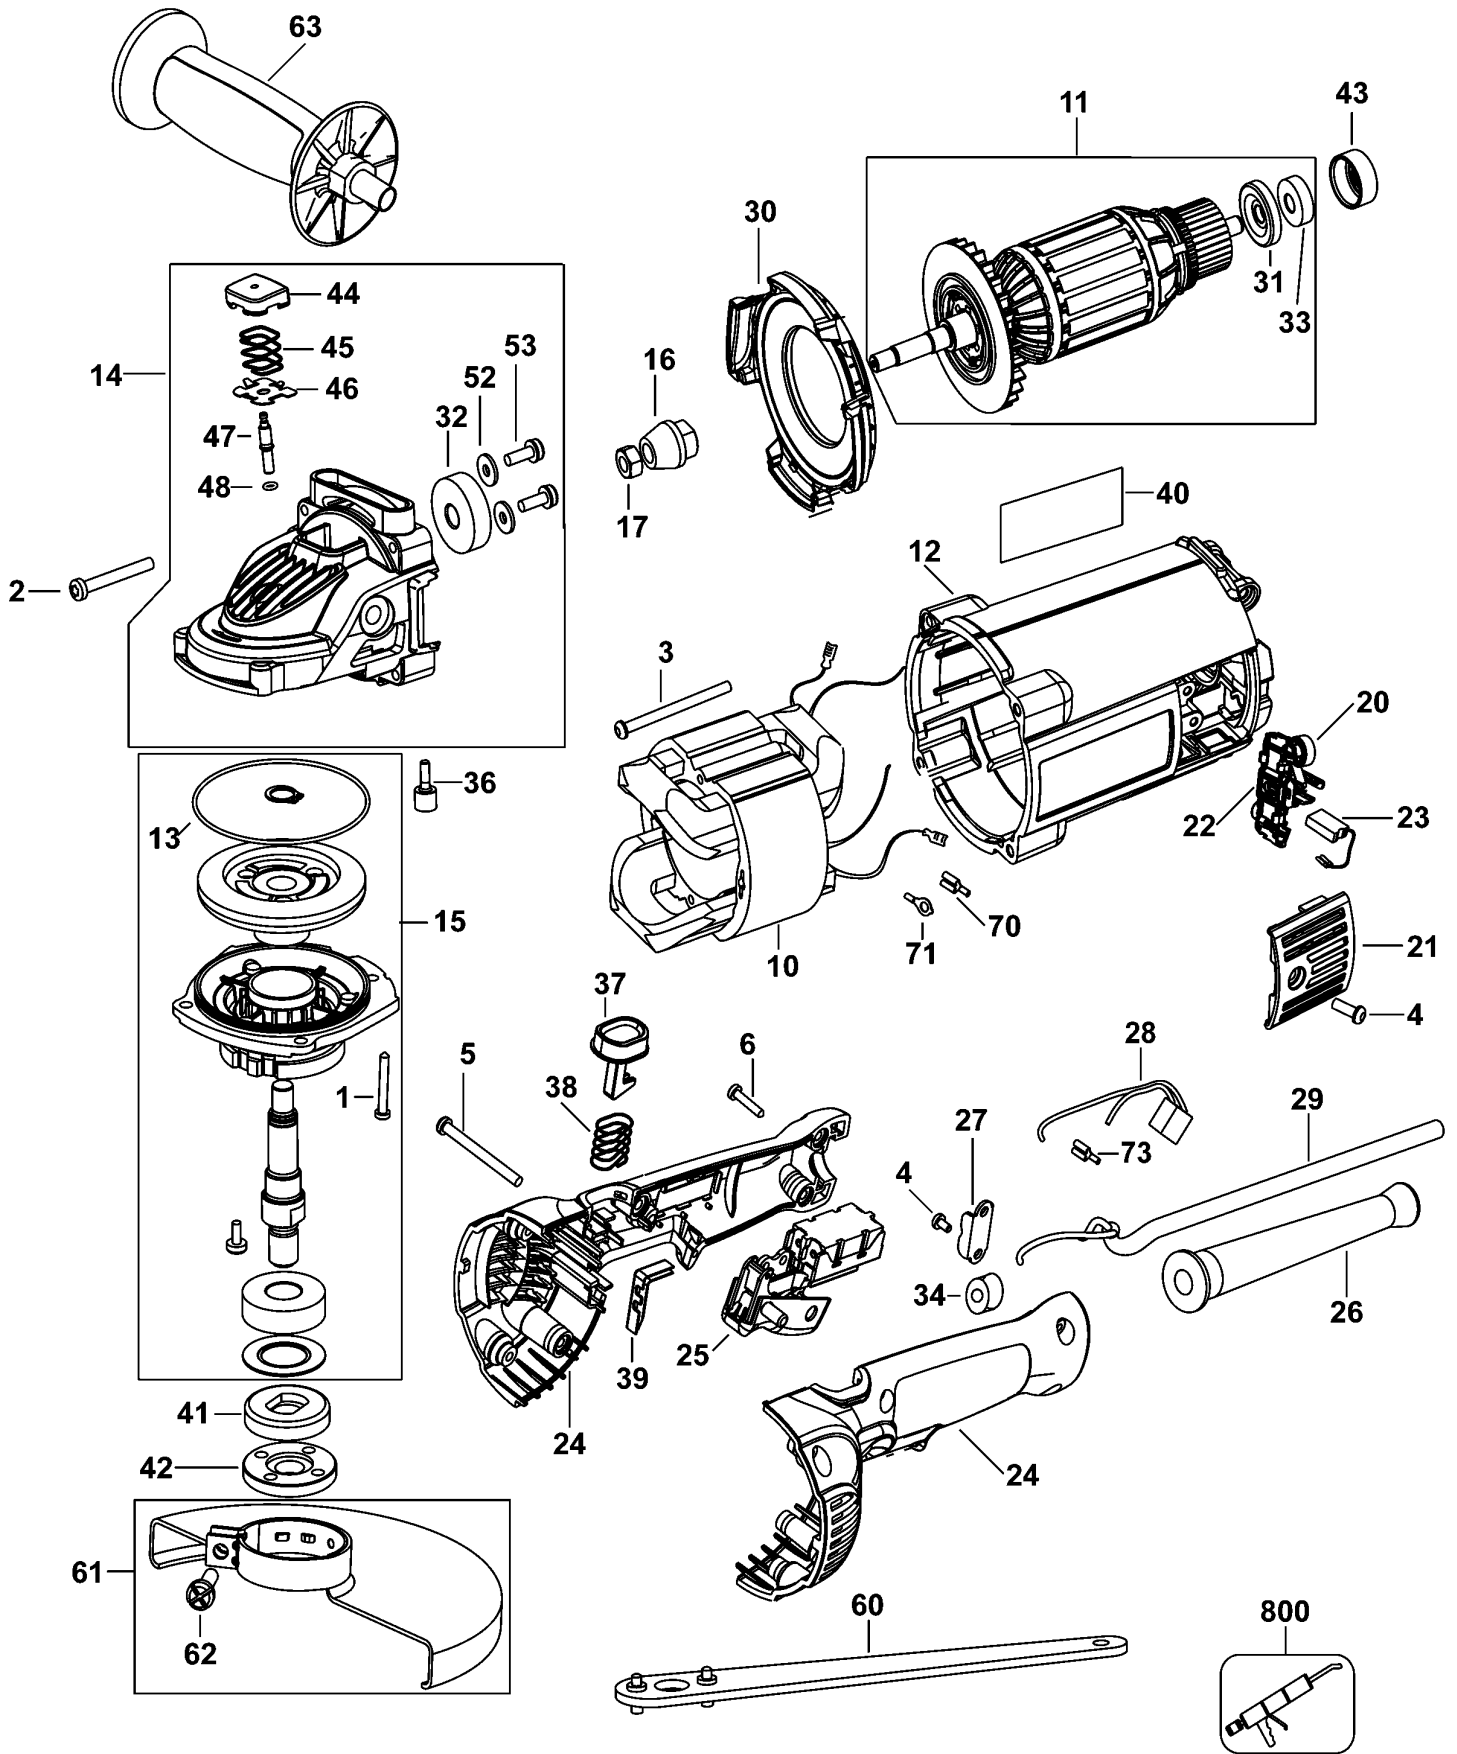

## Parts List DWE492KD ANGLE GRINDER 1

Item	Part Number	Qty	Part Description	General Description	Other Info	Repair Inst	Markets
1	330045-14	4	SCREW			No	QS
2	330019-26	4	SCREW			No	QS
3	330019-19	2	SCREW			No	QS
4	330019-11	2	SCREW	M4.55x13 T20		No	QS
5	330019-18	1	SCREW	M4.55 x 50 PLASTIC T		No	QS
6	330019-32	4	SCREW			No	QS
10	NA205906	1	FIELD SA			No	QS
11	N473954	1	ARMATURE SA			No	QS
12	393239-01	1	FIELD CASE			No	QS
13	397031-00	1	O RING			No	QS
14	N497002	1	GEARCASE SA			No	QS
15	N497001	1	GEARCASE COVER SA			No	QS
16	N407625	1	PINION			No	QS
17	330015-03	1	NUT	M8x1.25		No	QS
20	645650-00	2	BRUSH SPRING			No	QS
21	394387-01	2	BRUSH COVER			No	QS
22	N410308	1	BRUSH HOLDER SA			No	QS
23	N404514	1	BRUSH PAIR			No	QS
24	N697599	1	HANDLE & COVER			No	QS
25	N035342	1	SWITCH SA			No	QS
26	N219433	1	CORD PROTECTOR			No	QS
27	604119-00	1	CORD CLAMP			No	QS
28	632218-00	1	CAPACITOR			No	QS
29	562226-81	1	CORDSET			No	QS
30	631350-00	1	BAFFLE			No	QS
31	393238-00	1	SHIELD			No	QS
32	N389509	1	BEARING			No	QS
33	N110359	1	BEARING			No	QS
34	N423473	1	SUPPRESSOR			No	QS
36	N033051	1	SCREW			No	QS
37	636503-00	1	BUTTON LOCK-OFF			No	QS
38	636502-00	1	SPRING			No	QS

## Parts List DWE492KD ANGLE GRINDER 1

Item	Part Number	Qty	Part Description	General Description	Other Info	Repair Inst	Markets
39	N391190	1	COVER			No	QS
40	NA146166	1	RATING PLATE			No	QS
41	403150-01	1	INNER FLANGE			No	QS
42	401678-05	1	OUTER FLANGE			No	QS
43	609970-00	1	SLEEVE INSULATING			No	QS
44	630553-00	1	CAP			No	QS
45	638328-00	1	SPRING			No	QS
46	635908-00	1	RETAINER			No	QS
47	634589-00	1	PIN			No	QS
48	750831	1	O RING			No	QS
52	640591-00	2	WASHER			No	QS
53	330045-67	2	SCREW			No	QS
60	635261-00	1	WRENCH PIN			No	QS
61	N419366	1	GUARD SA			No	QS
62	N082712	1	SCREW			No	QS
63	651858-01	1	SIDE HANDLE			No	QS
70	612273-00	2	TERMINAL			No	QS
71	610057-00	2	TERMINAL			No	QS
73	053650-00	1	TERMINAL			No	QS
800	583534-00	1	GREASE	50 GRAMS - NYE RHEOL		No	QS
861	644490-00	1	KITBOX			No	QS